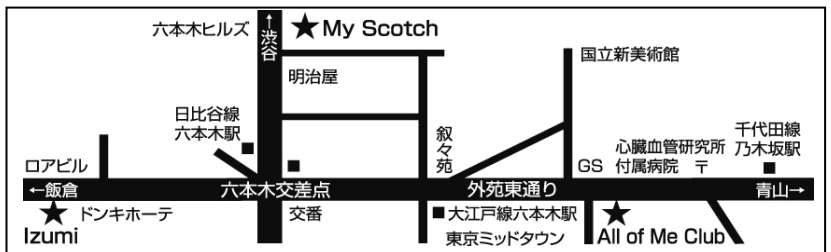

Special Artist

- 7日 廣田ゆり(p) ¥3,000
  2009年7月、初のソロミニアルバム「ザ・ローリングリ
  リ〜リリー婦人の7分半ピアノロール」を自主制作
- 10日 青木弘武(p) ¥3,000
  そのピアノは楽しく、ファンキーにドライブし、リリカル
  なバラードプレイは高く評価を得ている。
- 11日 山見慶子 Birthday Live ¥3,500
  素敵な演奏と気さくな人柄で楽しませてくれる山見さ
  んの、Happy Birthday Live !
- 14日 高木里代子(p) ¥3,000
  新進ピアノプレイヤー「高木里代子」の成長をお楽し
  みに。
- 24日 野萩 愛(p) ¥3,000
  お馴染み野萩愛さんの Special Live !
- 30日 沢村まみ(vo) ¥3,000
  感性と実力、大人のシンガーとしての魅力。ジャズか
  らポップスまでレパートリーは広きに渡る。

- ※ 太枠はテーブルミュージックチャージ ¥3000
- ※ 平日 日曜日 ¥2500 深夜 ¥2000
- ※ 金曜日 ヴォーカルセッション ¥2500

東京都港区赤坂 9-6-26 フォンテ六本木 2F
(1F ファミリーマート) ☎03-3403-1947
営業時間 平日土曜 PM5:00~AM 4:00
日曜祝日 PM5:00~AM 0:00
演奏時間 平日土曜 PM7:30~AM 2:30
日曜祝日 PM7:30~PM11:30

<http://www.allofmeclub.com/>