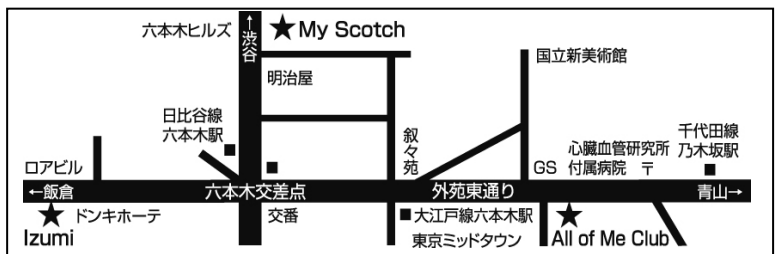

- ※ □はテーブルミュージックチャージ ¥3000
- ※ 平日 日曜日 ¥2500 深夜 ¥2000
- ※ 金曜日 ヴォーカルセッション ¥2500

東京都港区赤坂 9-6-26 フォンテ六本木 2F
 (1F ファミリーマート) ☎03-3403-1947
 営業時間 平日土曜 PM5:00~AM 4:00
 日曜日 PM5:00~PM11:30
 演奏時間 平日土曜 PM7:30~AM 2:30
 日曜日 PM7:30~PM11:30
<http://www.allofmeclub.com/>