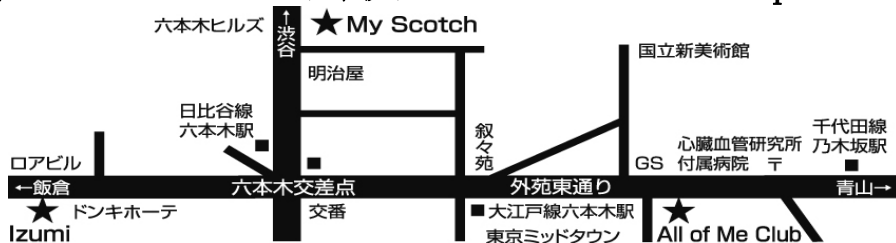

東京都港区赤坂 9-6-26 フォンテ六本木 2F(1F ファミリーマート)

営業時間 月～土曜 PM6:00～AM 4:00 日曜祝日 PM6:00～PM12:00

L I V E 月～土曜 PM7:30～AM 2:30 日曜祝日 PM7:30～PM11:30

☎03-3403-1947

http://www.allofmeclub.com

2010年7月

日	月	火	水	木	金	土
				1 菊月香織 (vo) 杉山英太郎 (p) 笠原本章 (b) 貝増直樹 (d)	2 井村多恵子 (vo) 橋本いつか (vo) 萩原えり子 (p)	3 三槻直子 (vo) 掛飛貴子 (vo) 緑川愛 (p)
4 Closed	5 REIKA JJ (vo) 未定 (b) 未定 (p)	6 浅田尚美 (vo) 道下アズ (vo) 廣田ゆり (p)	7 佐藤由佳 (vo) 未定 (b) 未定 (p)	8 平田ちひろ (vo) 国分航一 (b) 森田英介 (p)	9 深山エダ (vo) 橋本いつか (vo) 廣田ゆり (p)	10 南雲麻美 (as) 横山裕 (b) 関根敏行 (p)
11 Closed	12 ほんごさとこ (vo) 岩佐真帆呂 (sax) 細野慎平 (b) 緑川愛 (p)	13 未定	14 山見慶子 (p) 彩木香里 (vo) 山口和与 (b) 池貝政俊 (d)	15 森田英介 (p) グレッグ・リー (b) 平山恵勇 (d)	16 結城章子 (vo) 橋本いつか (vo) 萩原えり子 (p)	17 清水秀子 (vo) 斎藤クジラ誠 (b) 緑川愛 (p)
18 Closed	19 Bar営業	20 森郁 (vo) 道下アズ (vo) 萩原えり子 (p)	21 お客様セッションDay 関根敏行トリオ 平良亜矢子 (MC)	22 清水ちえ (vo) 谷源昌 (b) 中谷幹人 (p)	23 浅田尚美 (vo) 橋本いつか (vo) 関根敏行 (p)	24 デキシールランドJazz 大西美代子 (bj) トリオ
25 Closed	26 浜田ゆき (vo) 吉岡秀晃 (p) 横山裕 (b) 井川晃 (d)	27 ランデル洋子 (vo) 道下アズ (vo) 萩原えり子 (p)	28 深山エダ (vo) 平良亜矢子 (vo) 森田英介 (p)	29 山見慶子 (p) 山口和与 (b) 池貝政俊 (d) 原ゆかり (vo)	30 有村よう子 (vo) 橋本いつか (vo) 中谷幹人 (p)	31 村瀬由衣 (vo) 掛飛貴子 (vo) 緑川愛 (p)